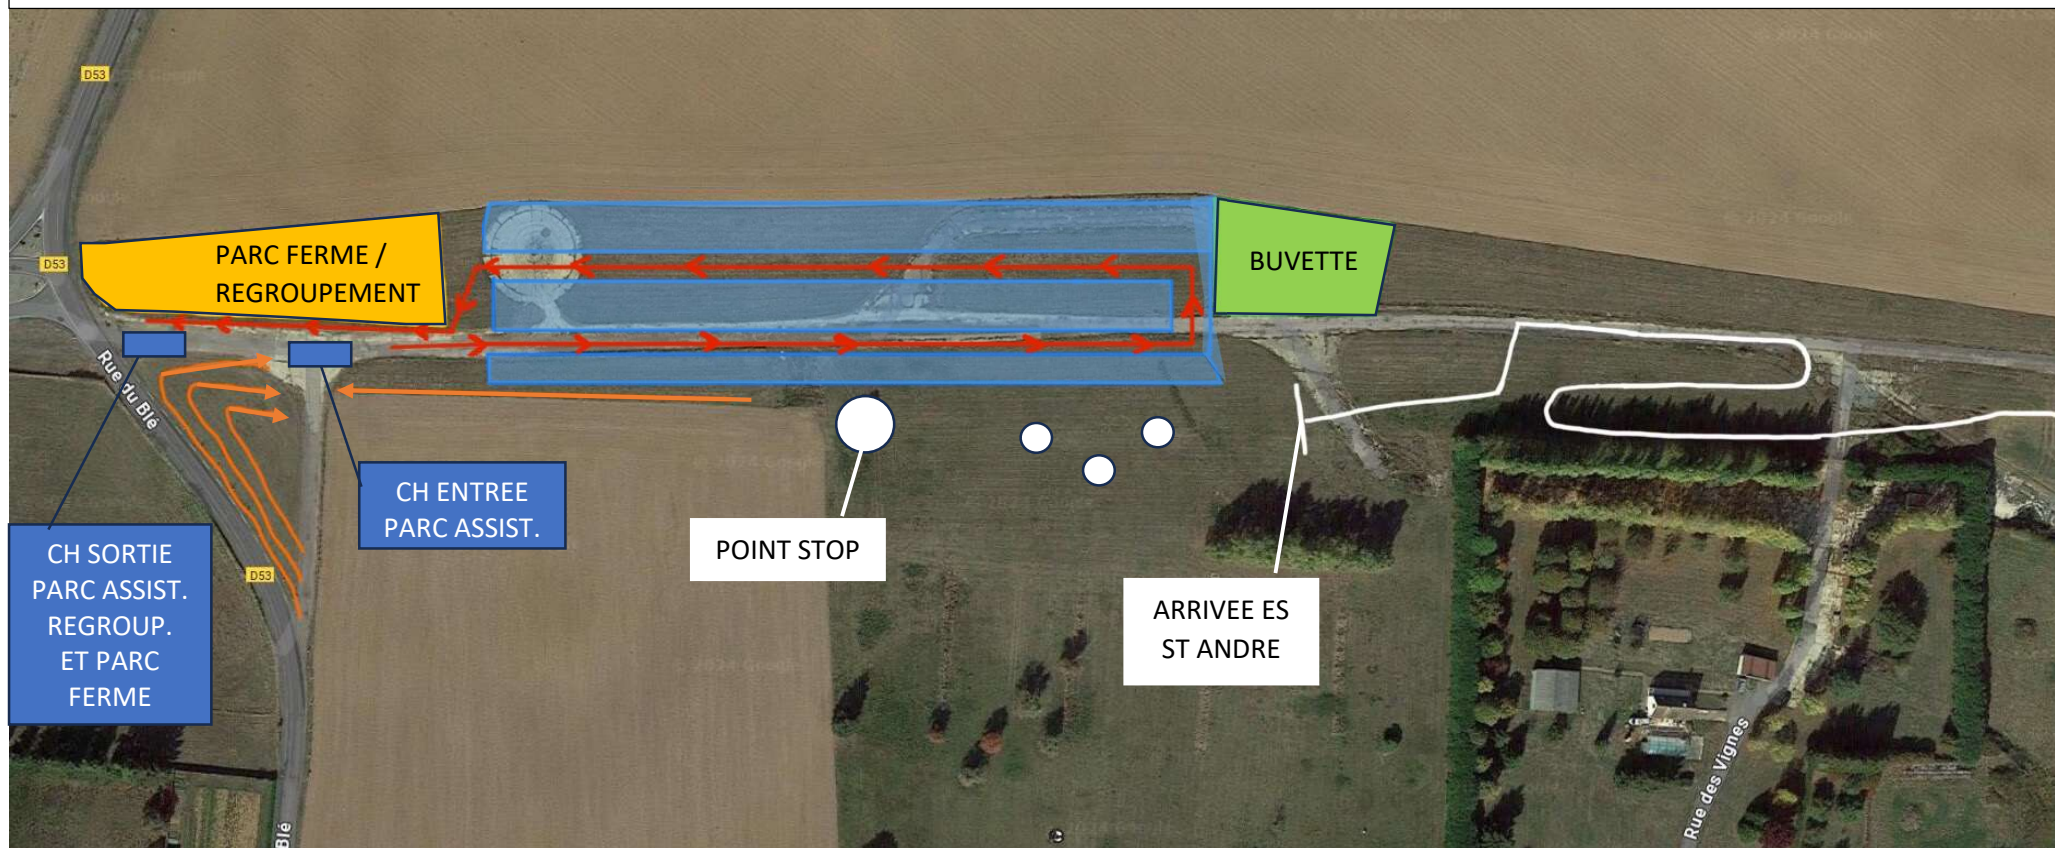

PLAN PARC ASSISTANCE – PISTES FERRIERES ST ANDRE DE L'EURE

VENDREDI 22 NOVEMBRE ET DIMANCHE 24 NOVEMBRE 2024

File d'attente avant CH entrée parc assistance

Parc assistance

Sens de circulation des concurrents dans le parc assistance

CH entrée/sortie parc assistance